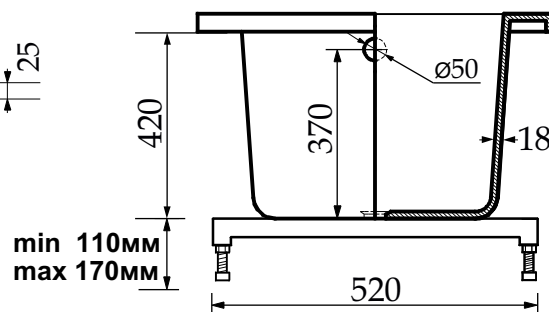

ЭЛИНА 1700 * 700 мм

Ванна прямоугольная

Правильный выбор радует на долго

Размеры: 1700 x 700 x 550/630 мм

Вес: 100кг

Объем до перелива: 215л

Глубина до перелива: 430мм

Материал: искусственный камень / литевой мрамор

Покрытие: глянцевая / матовая

Цвет: белый

Комплектация: регулируемые ножки до 7 см

Гарантия: 5 лет

Производитель: ЭДИСС ГРУП

*Допустимое отклонение линейных размеров ± 5 мм

🌐 Ediss-russia.ru

📍 Московская область
г. Клин ул. Новоямская дом 1а

☎ +7 915 340-88-99

☎ +7 495 109-29-16

✉ sale@ediss-russia.ru