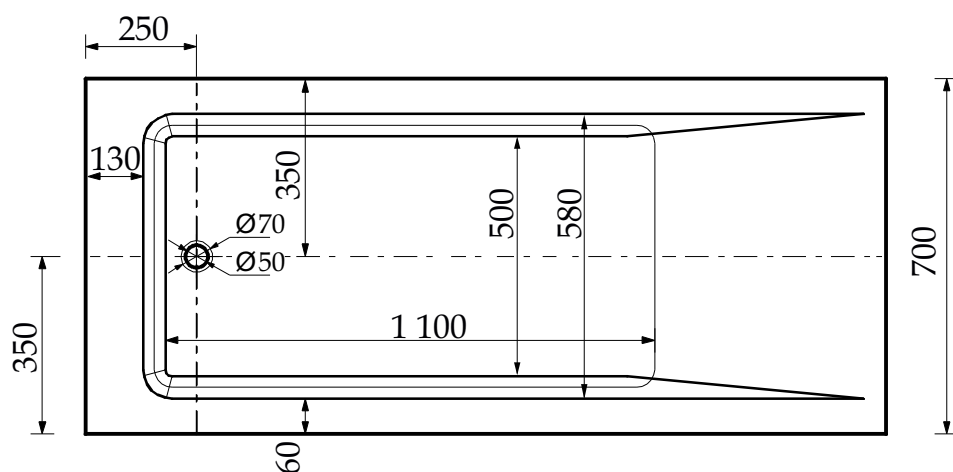

# ЭЛИНА 1700 \* 700 мм

Ванна прямоугольная

Правильный выбор радует на долго

**Размеры:** 1700 x 700 x 550/630 мм

**Вес:** 100кг

**Объем до перелива:** 215л

**Глубина до перелива:** 430мм

**Материал:** искусственный камень / литевой мрамор

**Покрытие:** глянцевая / матовая

**Цвет:** белый

**Комплектация:** регулируемые ножки до 7 см

**Гарантия:** 5 лет

**Производитель:** ЭДИСС ГРУП

\*Допустимое отклонение линейных размеров  $\pm 5$ мм

🌐 [Ediss-russia.ru](http://Ediss-russia.ru)