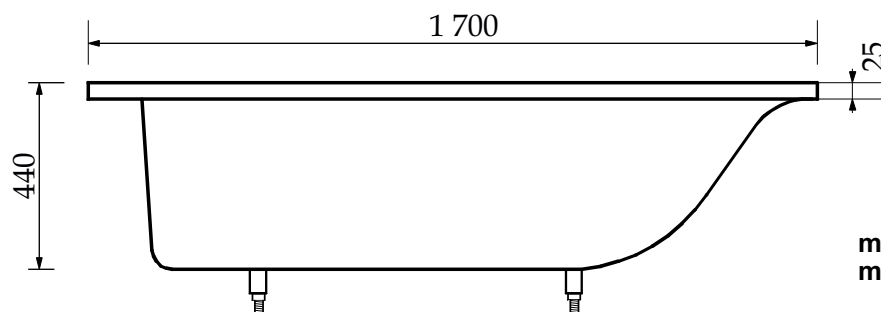

# ЭЛИНА 1700 \* 700 мм

Ванна прямоугольная

Правильный выбор радует на долго

**Размеры:** 1700 x 700 x 550/630 мм

**Вес:** 100кг

**Объем до перелива:** 215л

**Глубина до перелива:** 430мм

**Материал:** искусственный камень / литевой мрамор

**Покрытие:** глянцевая / матовая

**Цвет:** белый

**Комплектация:** регулируемые ножки до 7 см

**Гарантия:** 5 лет

**Производитель:** ЭДИСС ГРУП

\*Допустимое отклонение линейных размеров  $\pm 5$ мм

🌐 [Ediss-russia.ru](http://Ediss-russia.ru)