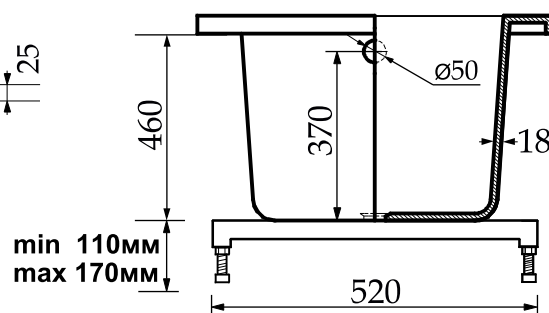

ЭЛИНА 1800 * 800 мм

Ванна прямоугольная

Правильный выбор радует на долго

Размеры: 1800 x 800 x 550/630 мм

Вес: 115кг

Объем до перелива: 280л

Глубина до перелива: 440мм

Материал: искусственный камень / литевой мрамор

Покрытие: глянцевая / матовая

Цвет: белый

Комплектация: регулируемые ножки до 7 см

Гарантия: 5 лет

Производитель: ЭДИСС ГРУП

*Допустимое отклонение линейных размеров ± 5 мм

Ediss-russia.ru

Московская область
г. Клин ул. Новоямская дом 1а

+7 915 340-88-99

+7 495 109-29-16

sale@ediss-russia.ru