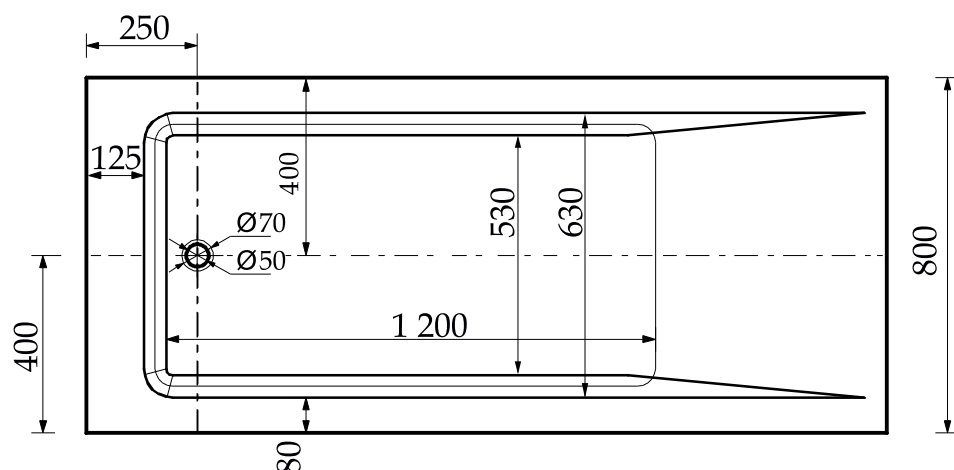

ЭЛИНА 1800 * 800 мм

Ванна прямоугольная

Правильный выбор радует на долго

Размеры: 1800 x 800 x 550/630 мм

Вес: 115кг

Объем до перелива: 280л

Глубина до перелива: 440мм

Материал: искусственный камень / литевой мрамор

Покрытие: глянцевая / матовая

Цвет: белый

Комплектация: регулируемые ножки до 7 см

Гарантия: 5 лет

Производитель: ЭДИСС ГРУП

*Допустимое отклонение линейных размеров ± 5 мм

Ediss-russia.ru

Московская область
г. Клин ул. Новоямская дом 1а

+7 915 340-88-99

+7 495 109-29-16

sale@ediss-russia.ru