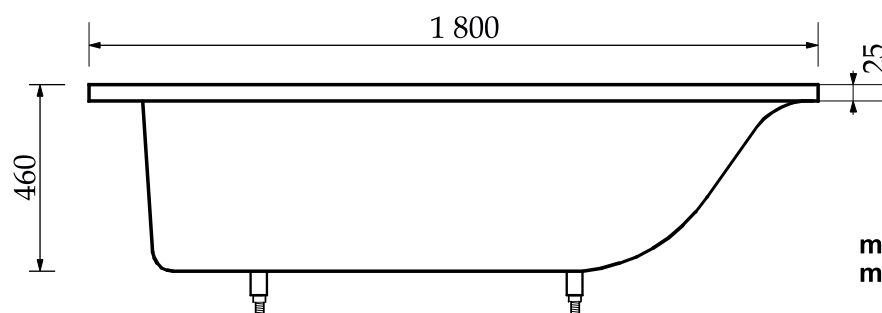

ЭЛИНА 1800 * 800 мм

Ванна прямоугольная

Правильный выбор радует на долго

Размеры: 1800 x 800 x 550/630 мм

Вес: 115кг

Объем до перелива: 280л

Глубина до перелива: 440мм

Материал: искусственный камень / литевой мрамор

Покрытие: глянцевая / матовая

Цвет: белый

Комплектация: регулируемые ножки до 7 см

Гарантия: 5 лет

Производитель: ЭДИСС ГРУП

*Допустимое отклонение линейных размеров ± 5 мм

Ediss-russia.ru

Московская область
г. Клин ул. Новоямская дом 1а