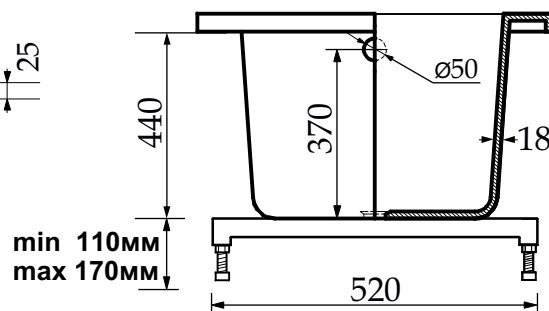

ЭЛИНА 1700 * 750 мм

Ванна прямоугольная

Правильный выбор радует на долго

Размеры: 1700 x 750 x 550/630 мм

Вес: 110кг

Объем до перелива: 235л

Глубина до перелива: 420мм

Материал: искусственный камень / литевой мрамор

Покрытие: глянцевая / матовая

Цвет: белый

Комплектация: регулируемые ножки до 7 см

Гарантия: 5 лет

Производитель: ЭДИСС ГРУП

*Допустимое отклонение линейных размеров ± 5 мм

Ediss-russia.ru

Московская область
г. Клин ул. Новоямская дом 1а

+7 915 340-88-99

+7 495 109-29-16

sale@ediss-russia.ru