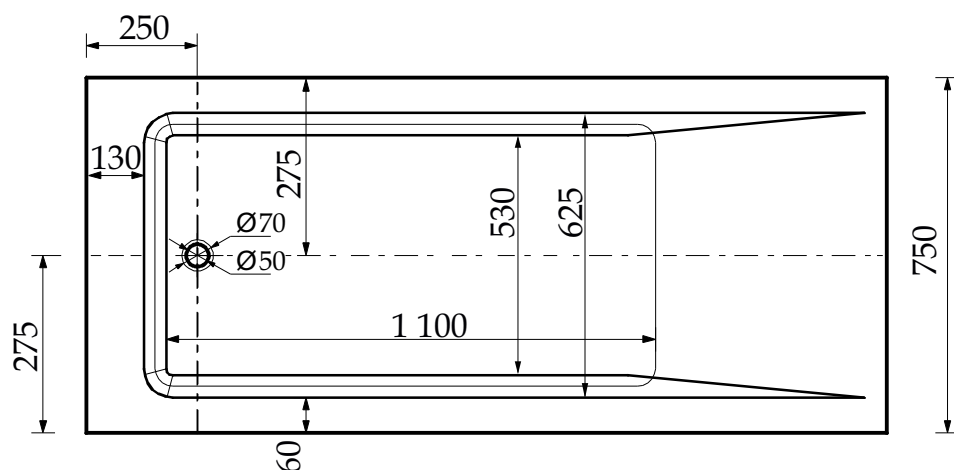

ЭЛИНА 1700 * 750 мм

Ванна прямоугольная

Правильный выбор радует на долго

Размеры: 1700 x 750 x 550/630 мм

Вес: 110кг

Объем до перелива: 235л

Глубина до перелива: 420мм

Материал: искусственный камень / литевой мрамор

Покрытие: глянцевая / матовая

Цвет: белый

Комплектация: регулируемые ножки до 7 см

Гарантия: 5 лет

Производитель: ЭДИСС ГРУП

*Допустимое отклонение линейных размеров ± 5 мм

Ediss-russia.ru

Московская область
г. Клин ул. Новоямская дом 1а

+7 915 340-88-99

+7 495 109-29-16

sale@ediss-russia.ru