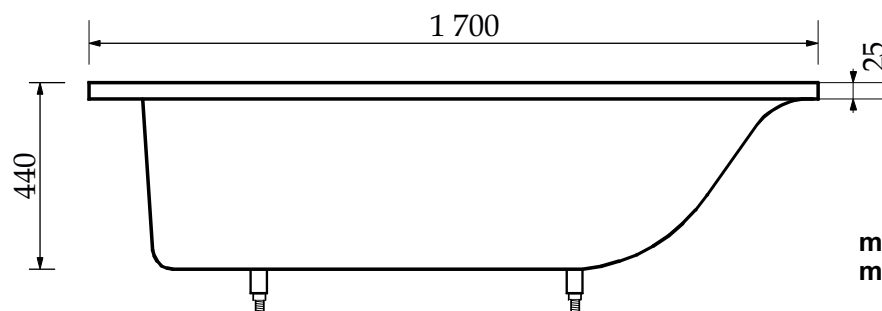

ЭЛИНА 1700 * 750 мм

Ванна прямоугольная

Правильный выбор радует на долго

Размеры: 1700 x 750 x 550/630 мм

Вес: 110кг

Объем до перелива: 235л

Глубина до перелива: 420мм

Материал: искусственный камень / литевой мрамор

Покрытие: глянцевая / матовая

Цвет: белый

Комплектация: регулируемые ножки до 7 см

Гарантия: 5 лет

Производитель: ЭДИСС ГРУП

*Допустимое отклонение линейных размеров ± 5 мм

Ediss-russia.ru

Московская область
г. Клин ул. Новоямская дом 1а