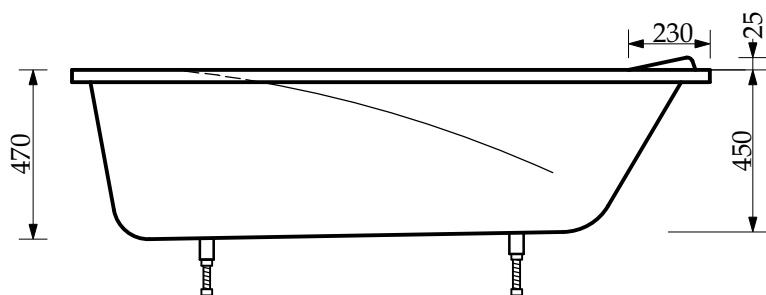

Элиза 1700 * 750 мм

Ванна прямоугольная

Правильный выбор радует на долго

Размеры: 1700 x 750 x 550/630 мм

Вес: 105кг

Объем до перелива: 260л

Глубина до перелива: 450мм

Материал: искусственный камень / литевой мрамор

Покрытие: глянцевая / матовая

Цвет: белый

Комплектация: регулируемые ножки до 7 см

Гарантия: 5 лет

Производитель: ЭДИСС ГРУП

*Допустимое отклонение линейных размеров ± 5 мм

Ediss-russia.ru

Московская область
г. Клин ул. Новоямская дом 1а

+7 915 340-88-99

+7 495 109-29-16

sale@ediss-russia.ru