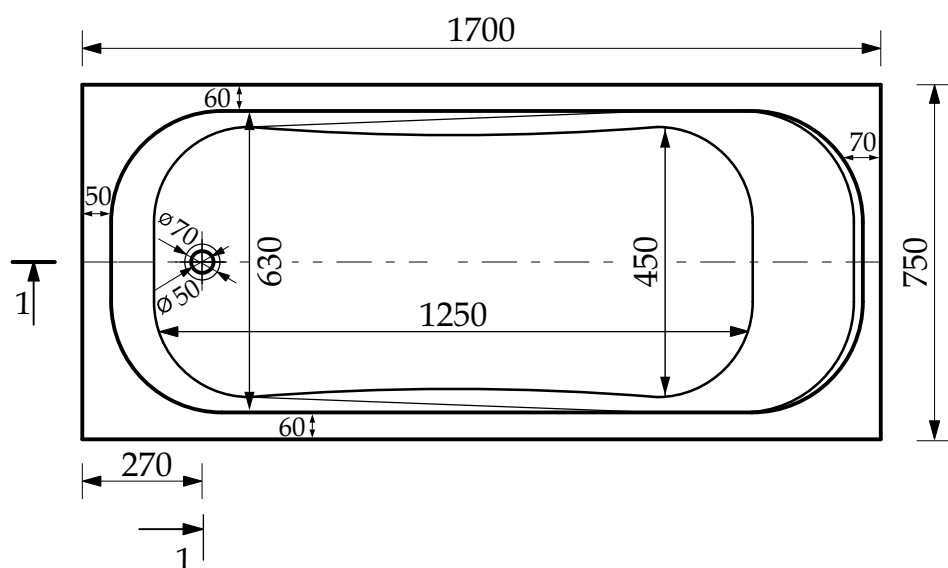

Элиза 1700 * 750 мм

Ванна прямоугольная

Правильный выбор радует на долго

Размеры: 1700 x 750 x 550/630 мм

Вес: 105кг

Объем до перелива: 260л

Глубина до перелива: 450мм

Материал: искусственный камень / литевой мрамор

Покрытие: глянцевая / матовая

Цвет: белый

Комплектация: регулируемые ножки до 7 см

Гарантия: 5 лет

Производитель: ЭДИСС ГРУП

*Допустимое отклонение линейных размеров ± 5 мм

Ediss-russia.ru

Московская область
г. Клин ул. Новоямская дом 1а

+7 915 340-88-99

+7 495 109-29-16

sale@ediss-russia.ru