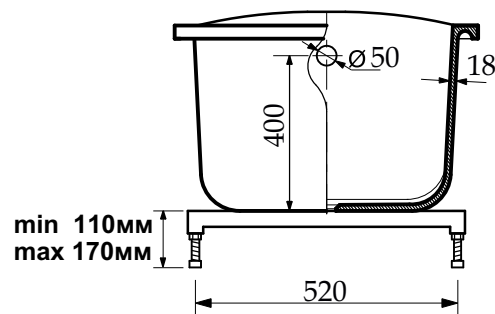

Элиза 1700 * 750 мм

Ванна прямоугольная

Правильный выбор радует на долго

Размеры: 1700 x 750 x 550/630 мм

Вес: 105кг

Объем до перелива: 260л

Глубина до перелива: 450мм

Материал: искусственный камень / литевой мрамор

Покрытие: глянцевая / матовая

Цвет: белый

Комплектация: регулируемые ножки до 7 см

Гарантия: 5 лет

Производитель: ЭДИСС ГРУП

*Допустимое отклонение линейных размеров ± 5 мм

Ediss-russia.ru

Московская область
г. Клин ул. Новоямская дом 1а

+7 915 340-88-99

+7 495 109-29-16

sale@ediss-russia.ru