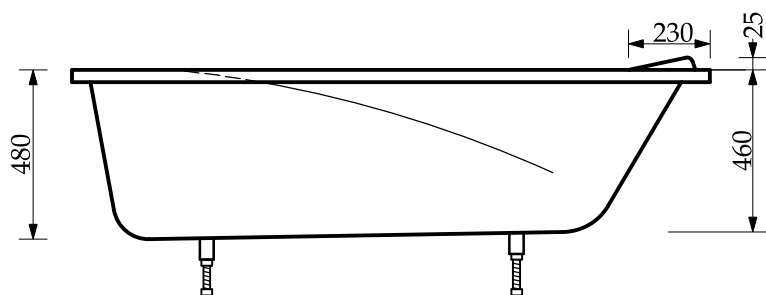

# Элиза 1800 \* 800 мм

Ванна прямоугольная

Правильный выбор радует на долго

**Размеры:** 1800 x 800 x 550/630 мм

**Вес:** 105кг

**Объем до перелива:** 280л

**Глубина до перелива:** 450мм

**Материал:** искусственный камень / литевой мрамор

**Покрытие:** глянцевая / матовая

**Цвет:** белый

**Комплектация:** регулируемые ножки до 7 см

**Гарантия:** 5 лет

**Производитель:** ЭДИСС ГРУП

\*Допустимое отклонение линейных размеров  $\pm 5$ мм

- Ediss-russia.ru
- Московская область  
г. Клин ул. Новоямская дом 1а
- +7 915 340-88-99
- +7 495 109-29-16
- sale@ediss-russia.ru