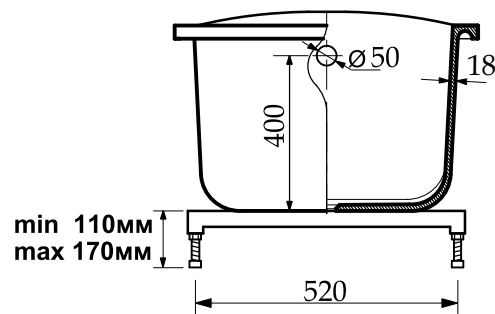

# Элиза 1800 \* 800 мм

Ванна прямоугольная

Правильный выбор радует на долго

**Размеры:** 1800 x 800 x 550/630 мм

**Вес:** 105кг

**Объем до перелива:** 280л

**Глубина до перелива:** 450мм

**Материал:** искусственный камень / литевой мрамор

**Покрытие:** глянцевая / матовая

**Цвет:** белый

**Комплектация:** регулируемые ножки до 7 см

**Гарантия:** 5 лет

**Производитель:** ЭДИСС ГРУП

\*Допустимое отклонение линейных размеров  $\pm 5$ мм

- Ediss-russia.ru
- Московская область  
г. Клин ул. Новоямская дом 1а
- +7 915 340-88-99
- +7 495 109-29-16
- sale@ediss-russia.ru