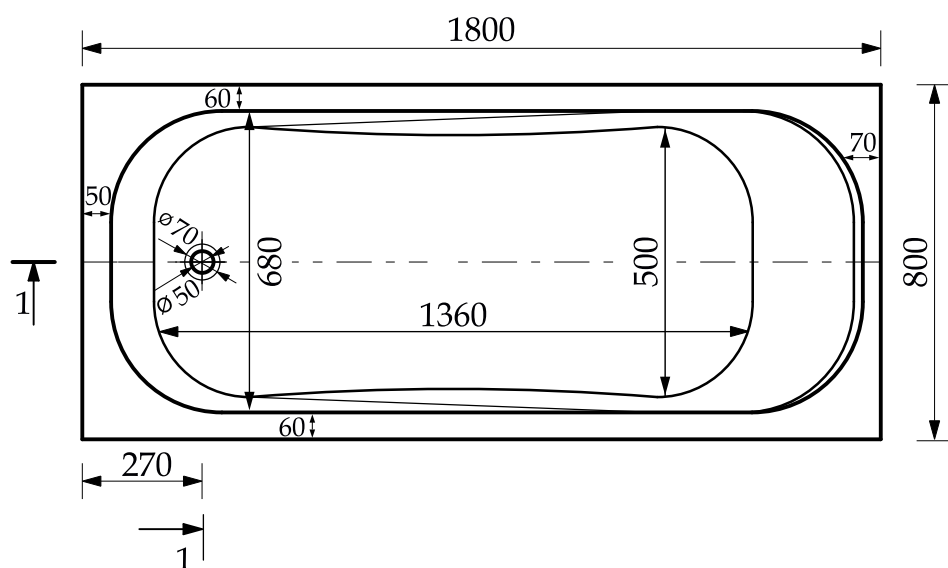

# Элиза 1800 \* 800 мм

Ванна прямоугольная

Правильный выбор радует на долго

**Размеры:** 1800 x 800 x 550/630 мм

**Вес:** 105кг

**Объем до перелива:** 280л

**Глубина до перелива:** 450мм

**Материал:** искусственный камень / литевой мрамор

**Покрытие:** глянцевая / матовая

**Цвет:** белый

**Комплектация:** регулируемые ножки до 7 см

**Гарантия:** 5 лет

**Производитель:** ЭДИСС ГРУП

\*Допустимое отклонение линейных размеров  $\pm 5$ мм

- Ediss-russia.ru
- Московская область  
г. Клин ул. Новоямская дом 1а
- +7 915 340-88-99
- +7 495 109-29-16
- sale@ediss-russia.ru